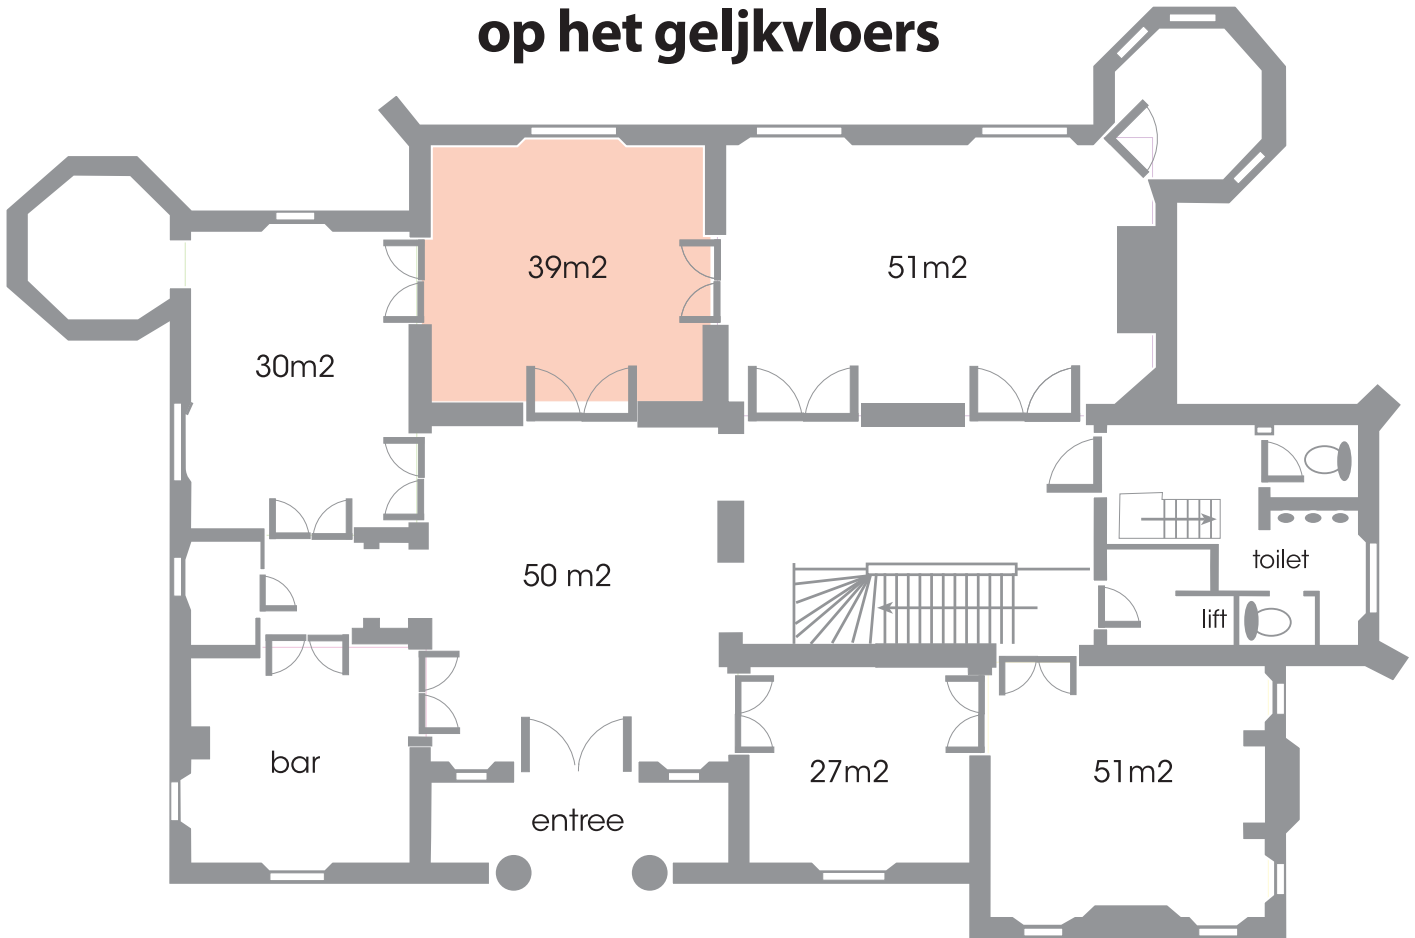

Kasteel d'Aertrycke

Zeeweg 42,8820 Torhout - 0477/352245

Corie Limnander op het gelijkvloers

receptie	conferentie	klaslokaal	u-vorm	banket
60 personen	24 personen	20 personen	20 personen	40 personen