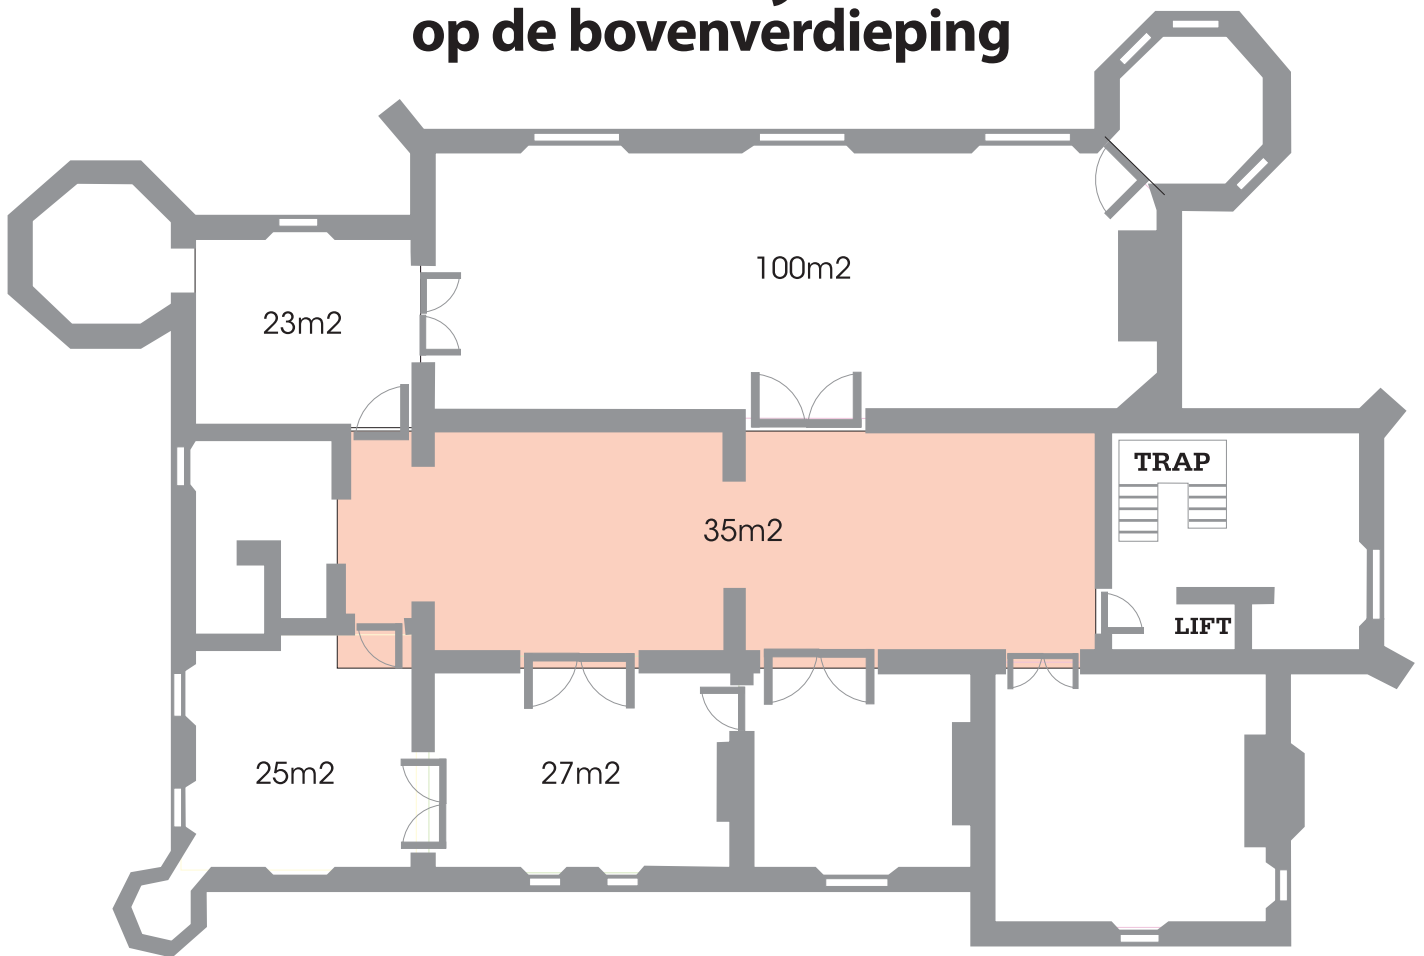

receptie	conferentie	klaslokaal	u-vorm	banket
25 personen	20 personen	12 personen	10 personen	20 personen

Kasteel d'Aertrycke

Zeeweg 42,8820 Torhout - 0477/352245

Het foyer op de bovenverdieping

receptie	conferentie	klaslokaal	u-vorm	banket
60 personen	-	-	-	-