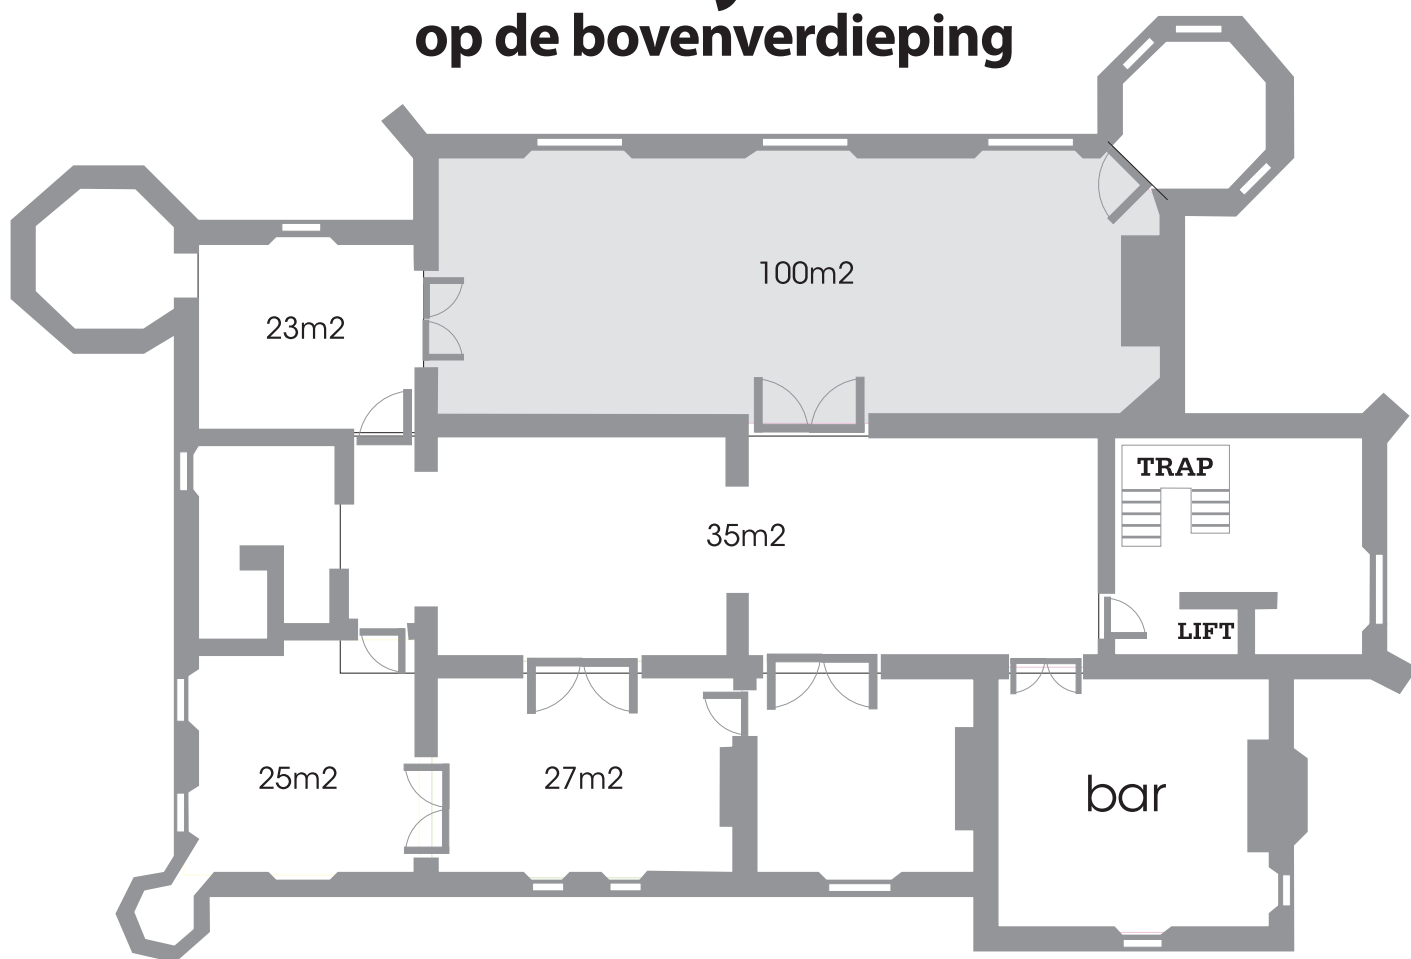

Kasteel d'Aertrycke

Zeeweg 42,8820 Torhout - 0477/352245

Heyst op de bovenverdieping

receptie	conferentie	klaslokaal	u-vorm	banket
120 personen	80 personen	60 personen	40 personen	80 personen

Kasteel d'Aertrycke

Zeeweg 42,8820 Torhout - 0477/352245

Moubeke op de bovenverdieping

receptie	conferentie	klaslokaal	u-vorm	banket
25 personen	20 personen	12 personen	10 personen	12 personen

Kasteel d'Aertrycke

Zeeweg 42,8820 Torhout - 0477/352245

Fleur de Bruyère op de bovenverdieping

receptie	conferentie	klaslokaal	u-vorm	banket
20 personen	20 personen	12 personen	10 personen	16 personen

Kasteel d'Aertrycke

Zeeweg 42,8820 Torhout - 0477/352245

Lonnecker op de bovenverdieping