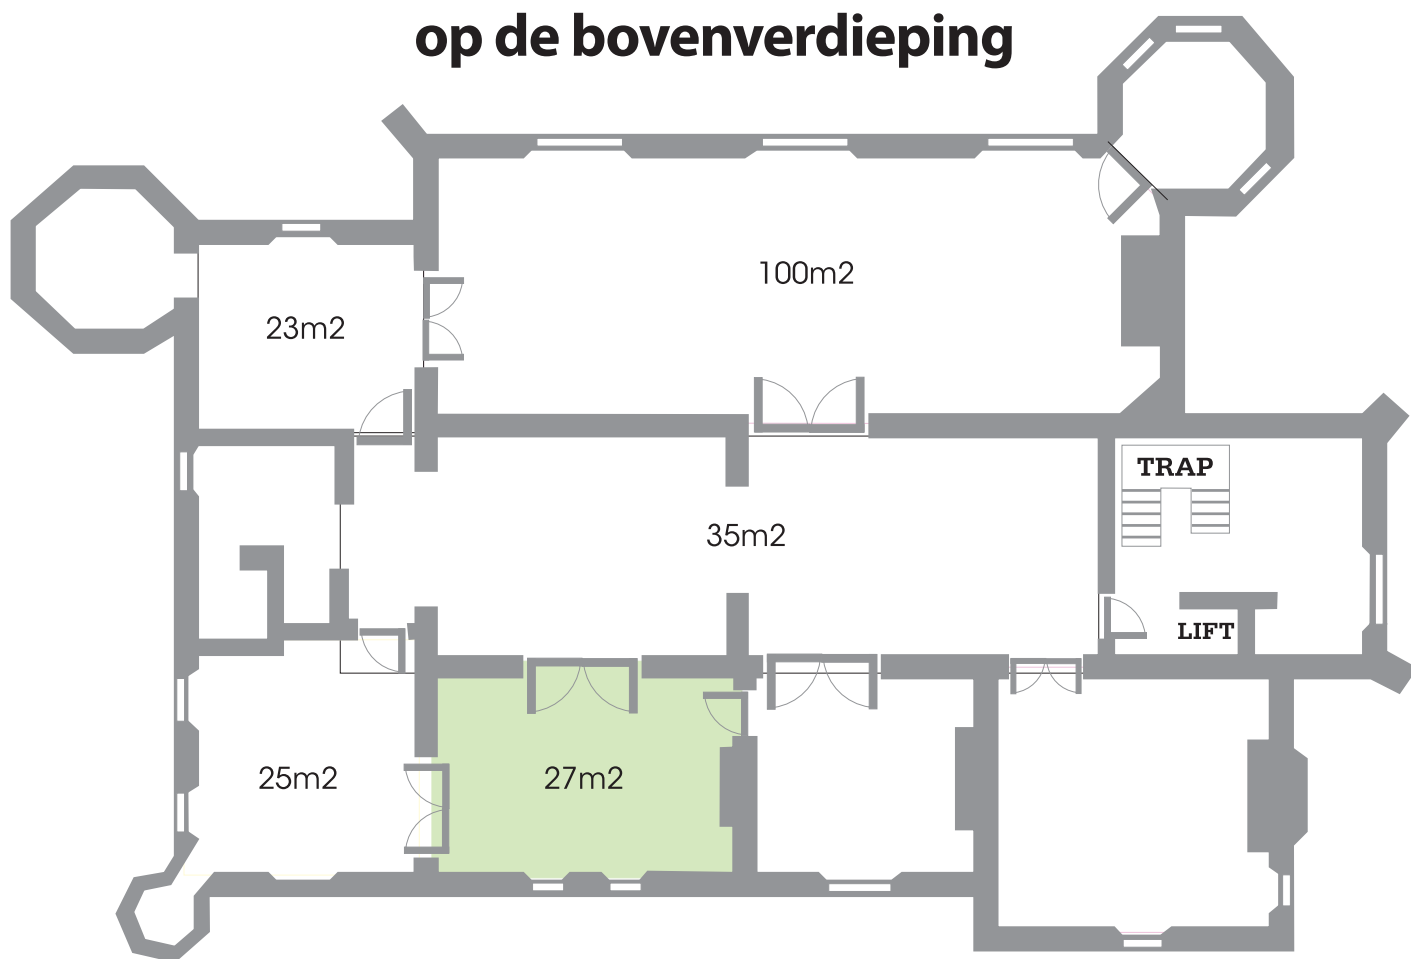

Fleur de Bruyère op de bovenverdieping

receptie	conferentie	klaslokaal	u-vorm	banket
20 personen	20 personen	12 personen	10 personen	16 personen

Kasteel d'Aertrycke

Zeeweg 42,8820 Torhout - 0477/352245

Lonnecker op de bovenverdieping

receptie	conferentie	klaslokaal	u-vorm	banket
25 personen	20 personen	12 personen	10 personen	20 personen

Kasteel d'Aertrycke

Zeeweg 42,8820 Torhout - 0477/352245

Het foyer op de bovenverdieping

receptie	conferentie	klaslokaal	u-vorm	banket
60 personen	-	-	-	-