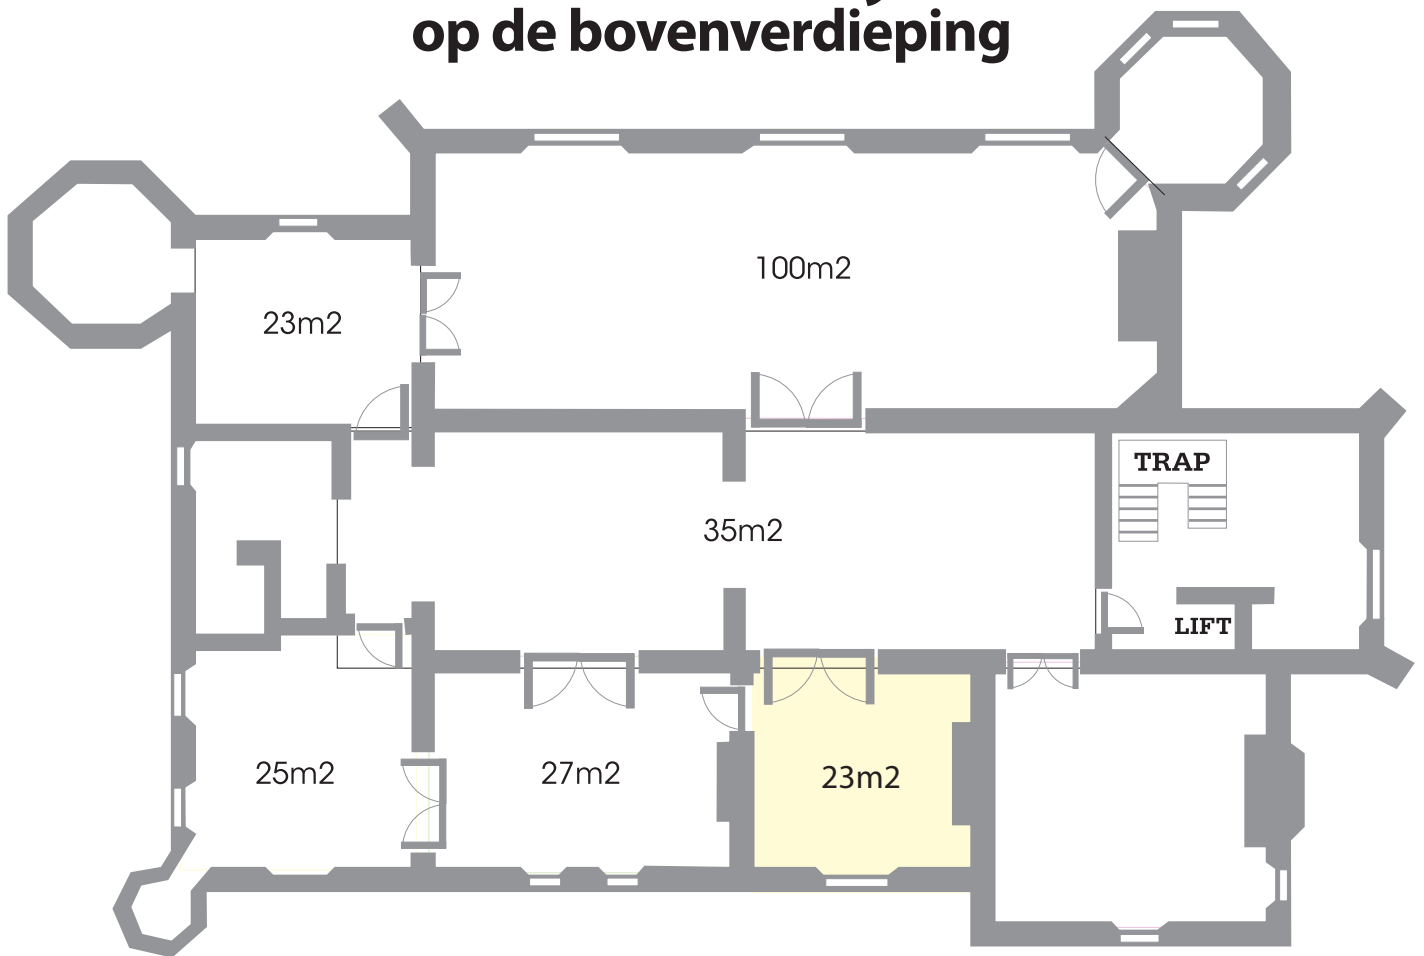

Kasteel d'Aertrycke

Zeeweg 42,8820 Torhout - 0477/352245

Fleur de Bruyère op de bovenverdieping

receptie	conferentie	klaslokaal	u-vorm	banket
20 personen	20 personen	12 personen	10 personen	16 personen