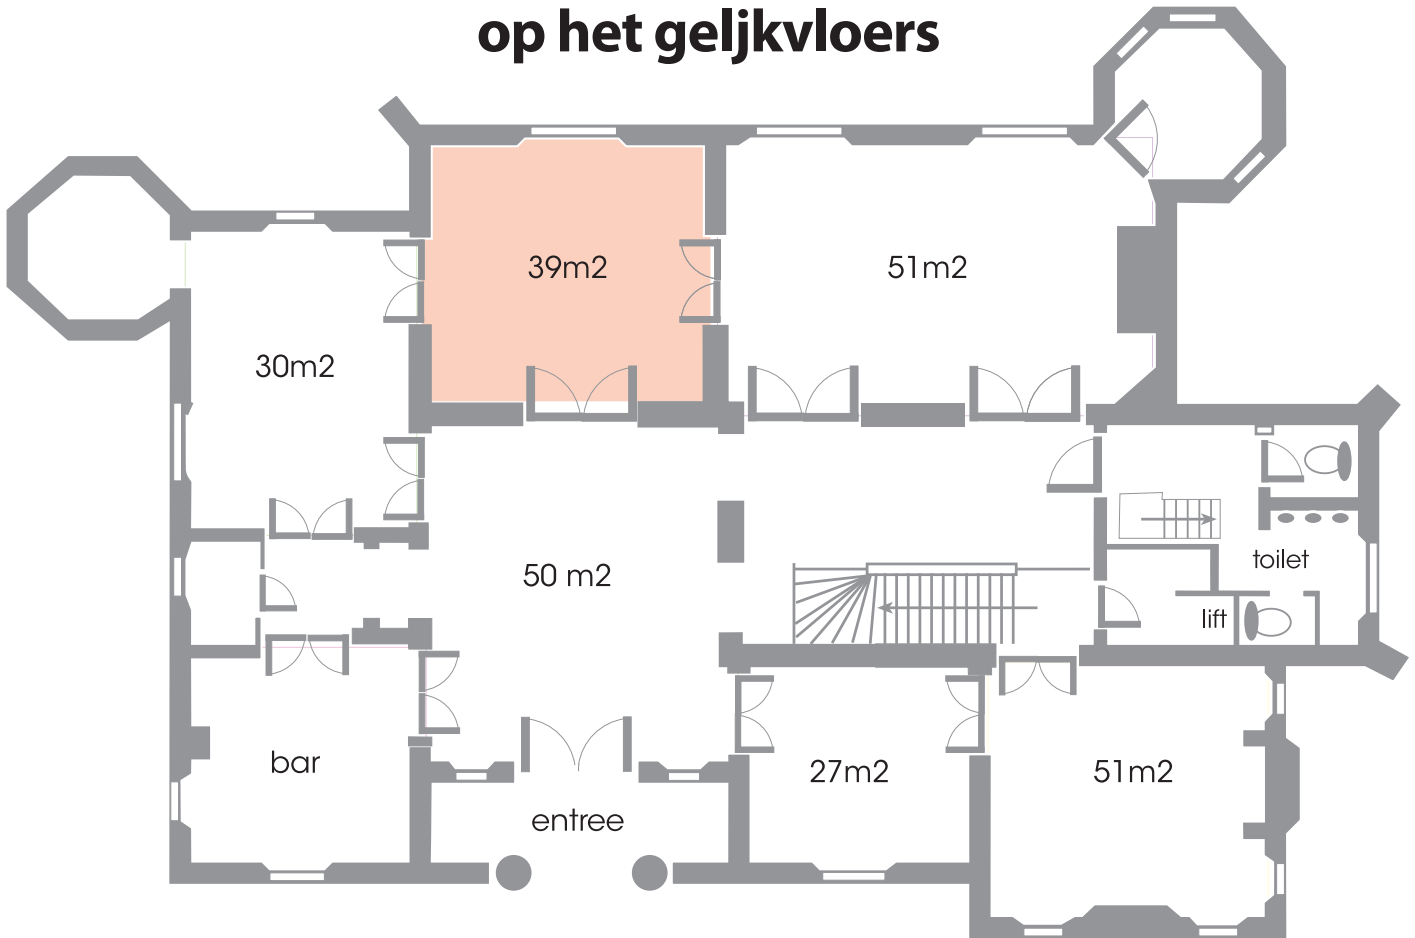

Kasteel d'Aertrycke

Zeeweg 42,8820 Torhout - 0477/352245

Coralie Limnander op het gelijkvloers

receptie	conferentie	klaslokaal	u-vorm	banket
60 personen	24 personen	20 personen	20 personen	40 personen