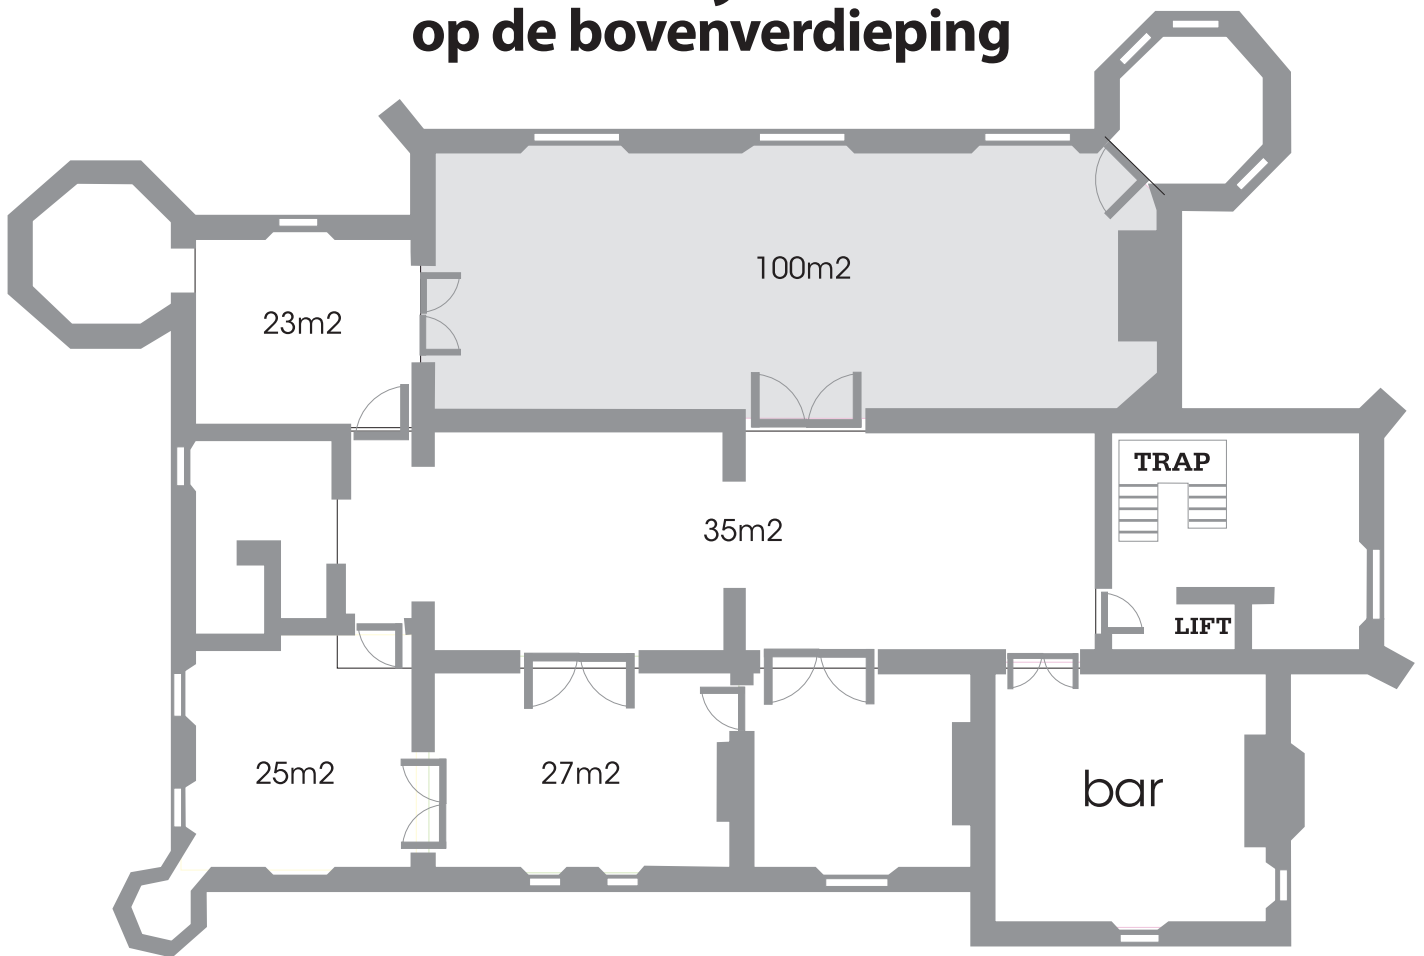

Kasteel d'Aertrycke

Zeeweg 42,8820 Torhout - 0477/352245

Heyst op de bovenverdieping

receptie	conferentie	klaslokaal	u-vorm	banket
120 personen	80 personen	60 personen	40 personen	80 personen

Kasteel d'Aertrycke

Zeeweg 42,8820 Torhout - 0477/352245

Moubeke op de bovenverdieping

receptie	conferentie	klaslokaal	u-vorm	banket
25 personen	20 personen	12 personen	10 personen	12 personen

Kasteel d'Aertrycke

Zeeweg 42,8820 Torhout - 0477/352245

Fleur de Bruyère op de bovenverdieping

receptie	conferentie	klaslokaal	u-vorm	banket
20 personen	20 personen	12 personen	10 personen	16 personen

Kasteel d'Aertrycke

Zeeweg 42,8820 Torhout - 0477/352245

Lonnecker op de bovenverdieping