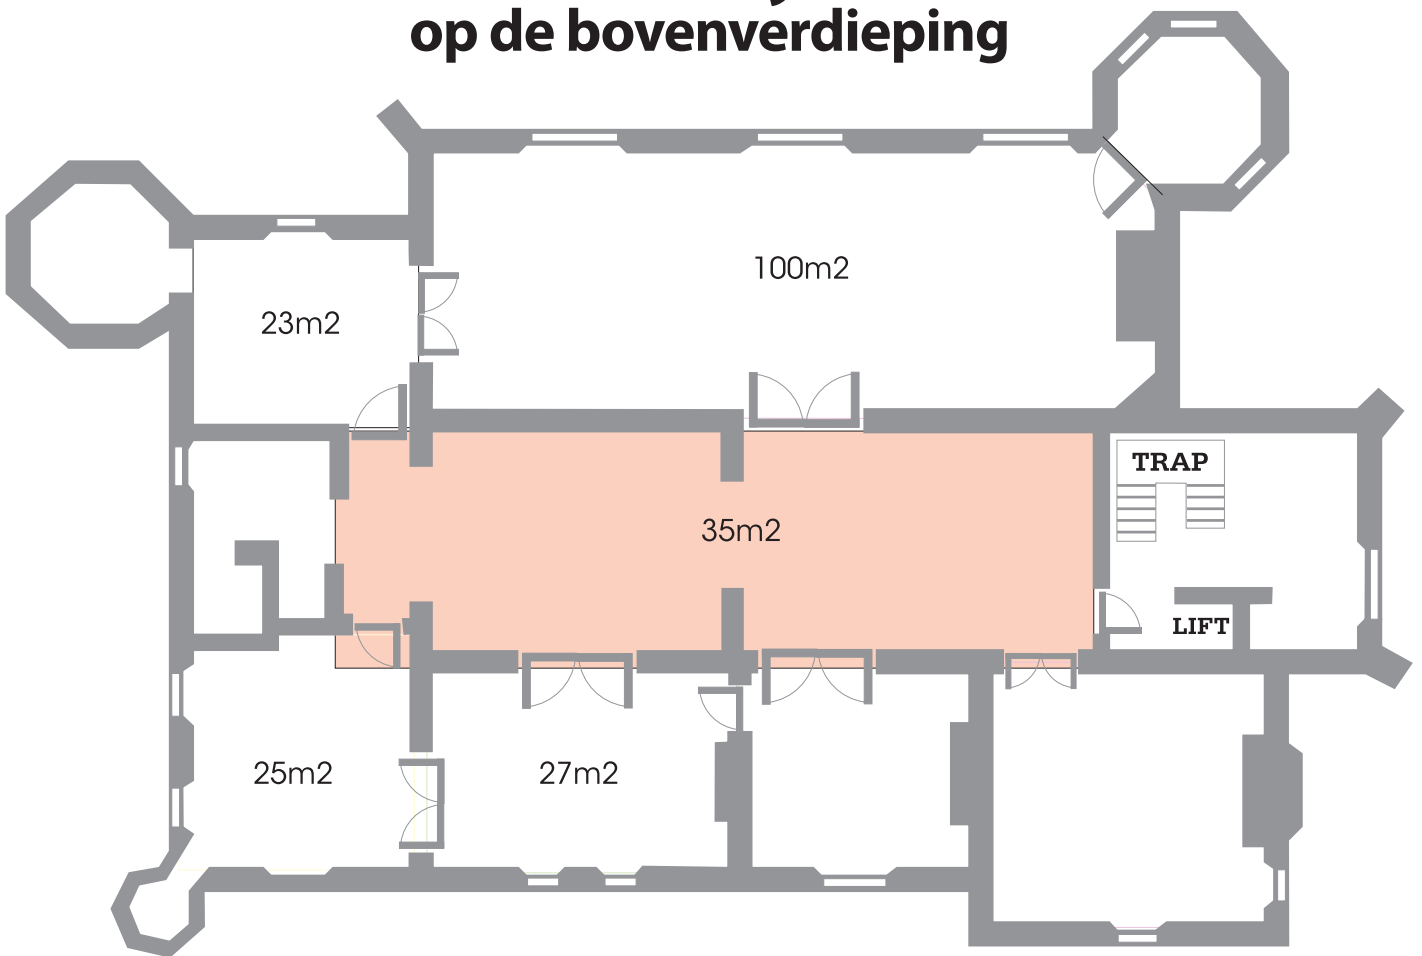

receptie	conferentie	klaslokaal	u-vorm	banket
25 personen	20 personen	12 personen	10 personen	20 personen

Kasteel d'Aertrycke

Zeeweg 42,8820 Torhout - 0477/352245

Het foyer op de bovenverdieping

receptie	conferentie	klaslokaal	u-vorm	banket
60 personen	-	-	-	-